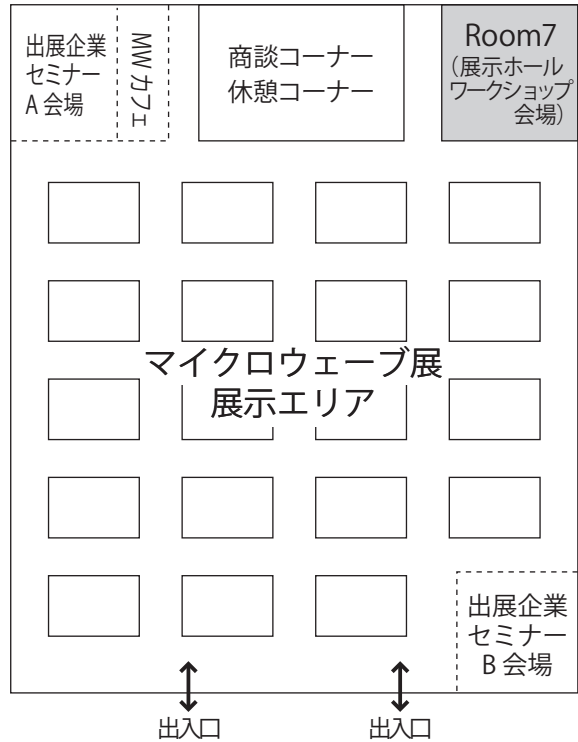

パシフィコ横浜全景図 Map of Pacifico Yokohama

展示ホールDワークショップ会場案内 Workshop Room in Exhibition Hall D Floor Guide

アネックスホールワークショップ会場案内 Workshop Rooms in Annex Hall Floor Guide

インフォメーション
デスク

出入口