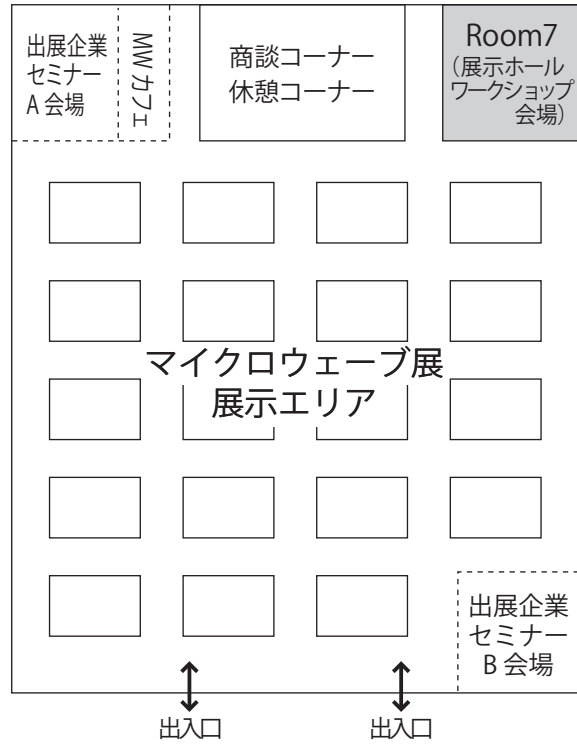

パシフィコ横浜全景図 Map of Pacifico Yokohama

展示ホールDワークショップ会場案内 Workshop Room in Exhibition Hall D Floor Guide

アネックスホールワークショップ会場案内 Workshop Rooms in Annex Hall Floor Guide

ホワイエ
Foyer

出入口