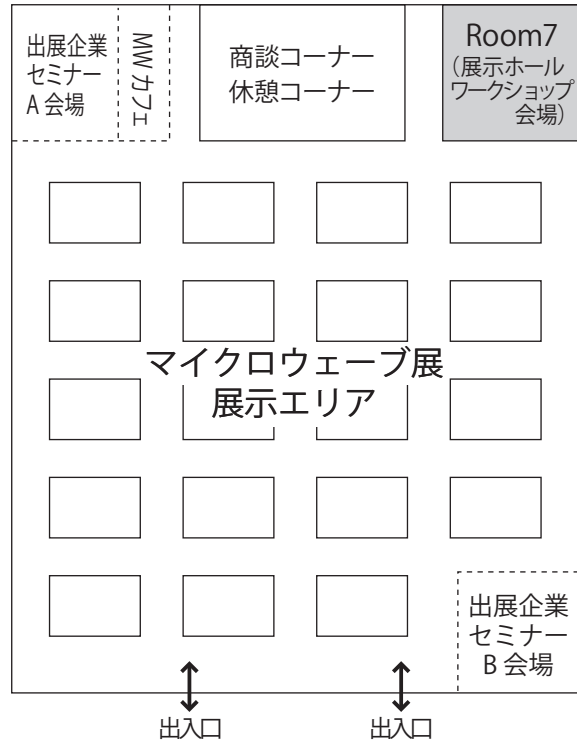

パシフィコ横浜全景図 Map of Pacifico Yokohama

展示ホールDワークショップ会場案内 Workshop Room in Exhibition Hall D Floor Guide

アネックスホールワークショップ会場案内 Workshop Rooms in Annex Hall Floor Guide

フォウエイ
Foyer

出入口