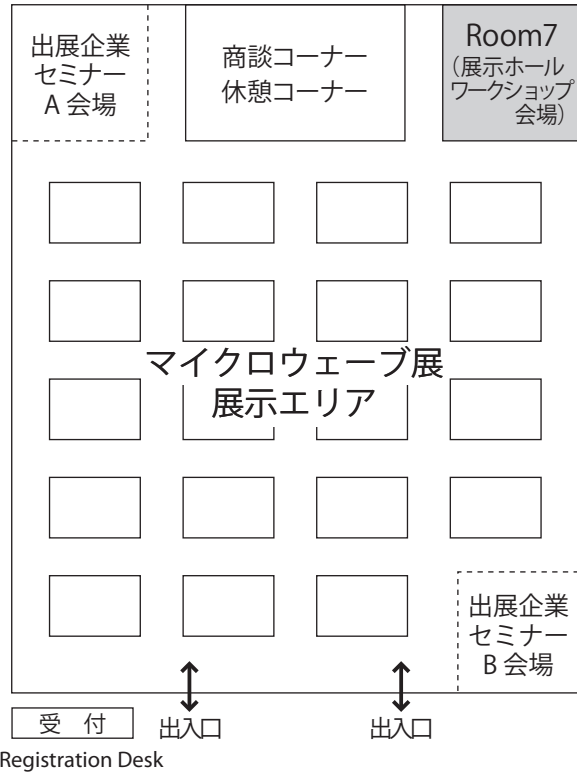

パシフィコ横浜全景図
Map of Pacifico Yokohama

展示ホールDワークショップ会場案内
Workshop Room in Exhibition Hall D
Floor Guide

アネックスホールワークショップ会場案内
Workshop Rooms in Annex Hall
Floor Guide

受付
Registration Desk
ホワイエ
Foyer