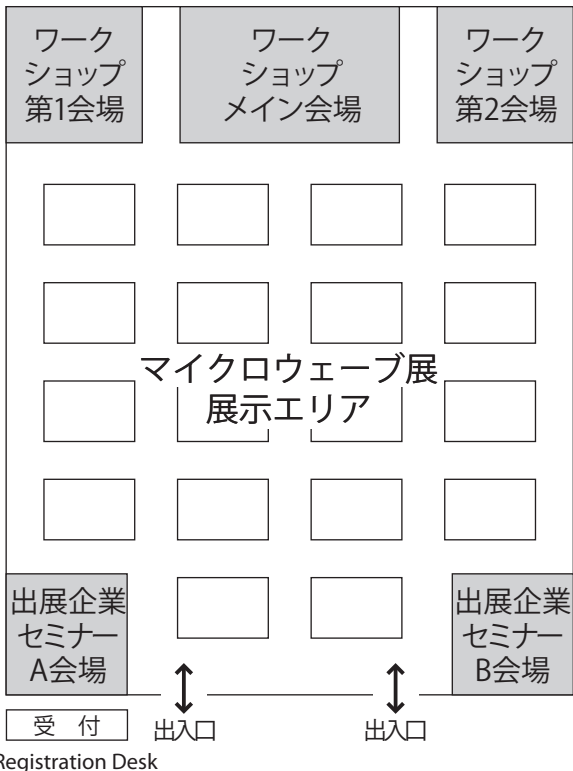

ワークショップ会場案内  
Workshop Floor Guide

展示ホールD

パシフィコ横浜全景図  
Map of Pacifico Yokohama

〔飲食施設のご案内〕

展示ホール

- ー入口側ー
- 2F ファーストフード
- 濱屋玄衛門(72席)
- 横濱ミルクホール(100席)
- カフェ・ド・クリエ(58席)
- 1F デイリーヤマザキ (コンビニエンスストア)
- ー臨港パーク側ー
- 2F リストランテ アッティモ(130席)
- DANZERO (ダンゼロ) (150席)

会議センター

- 6F ベイブリッジカフェテリア(130席)
- 2F ティールーム(喫茶のみ/30席)

インターコンチネンタルホテル

- 1F, 2F レストラン・ラウンジ