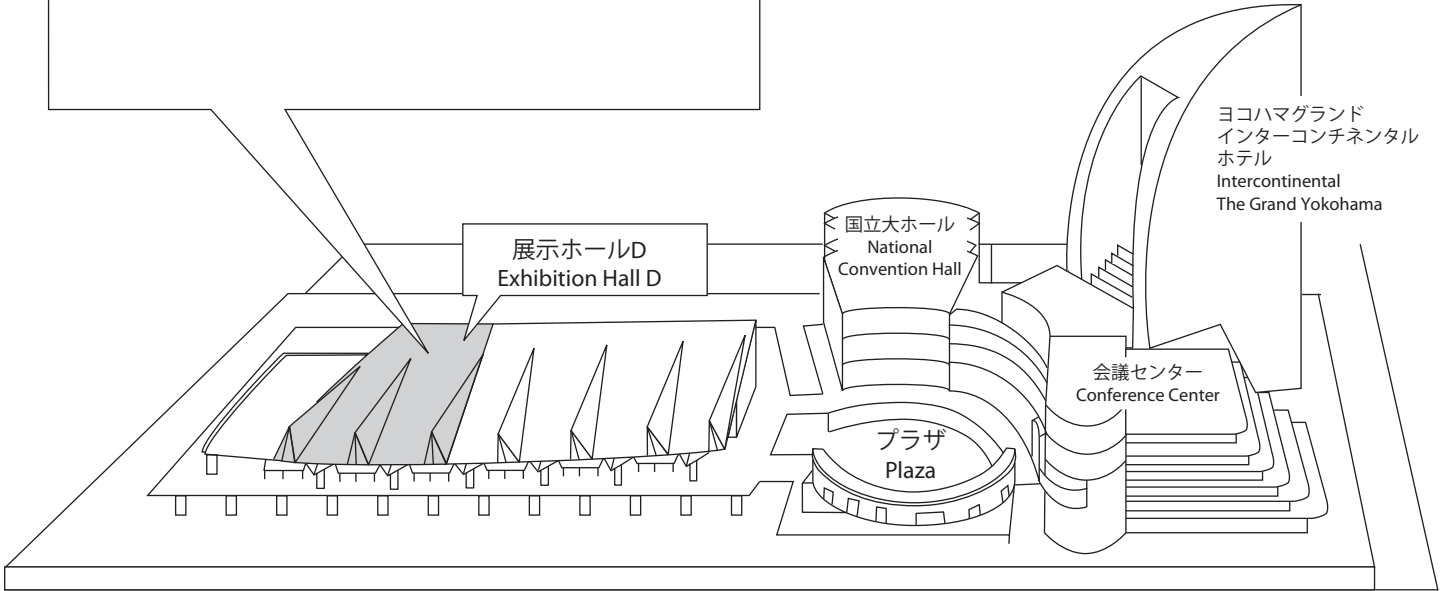

ワークショップ会場案内  
Workshop Floor Guide

展示ホールD

パシフィコ横浜全景図  
Map of Pacifico Yokohama

〔飲食施設のご案内〕

展示ホール

- ー入口側ー
- 2F ファーストフード
- 濱屋玄衛門(72席)
- 横濱ミルクホール(100席)
- カフェ・ド・クリエ(58席)
- 1F デイリーヤマザキ (コンビニエンスストア)
- ー臨港パーク側ー
- 2F リストランテ アッティモ(130席)
- DANZERO (ダンゼロ) (150席)

会議センター

- 6F ベイブリッジカフェテリア(130席)
- 2F ティールーム(喫茶のみ/30席)

インターコンチネンタルホテル

- 1F, 2F レストラン・ラウンジ