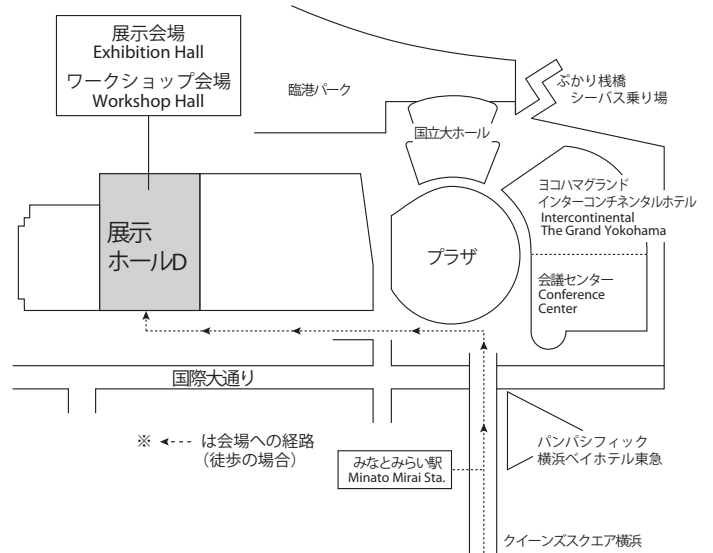

ワークショップ会場案内  
Workshop Floor Guide

展示ホールD

パシフィコ横浜全景図  
Map of Pacifico Yokohama

〔飲食施設のご案内〕

展示ホール

- ー入口側ー
- 2F ファーストフード
- 濱屋玄衛門(72席)
- 横濱ミルクホール(100席)
- カフェ・ド・クリエ(58席)
- 1F デイリーヤマザキ (コンビニエンスストア)
- ー臨港パーク側ー
- 2F リストランテ アッティモ(130席)
- DANZERO (ダンゼロ) (150席)

会議センター

- 6F ベイブリッジカフェテリア(130席)
- 2F ティールーム(喫茶のみ/30席)

インターコンチネンタルホテル

- 1F, 2F レストラン・ラウンジ