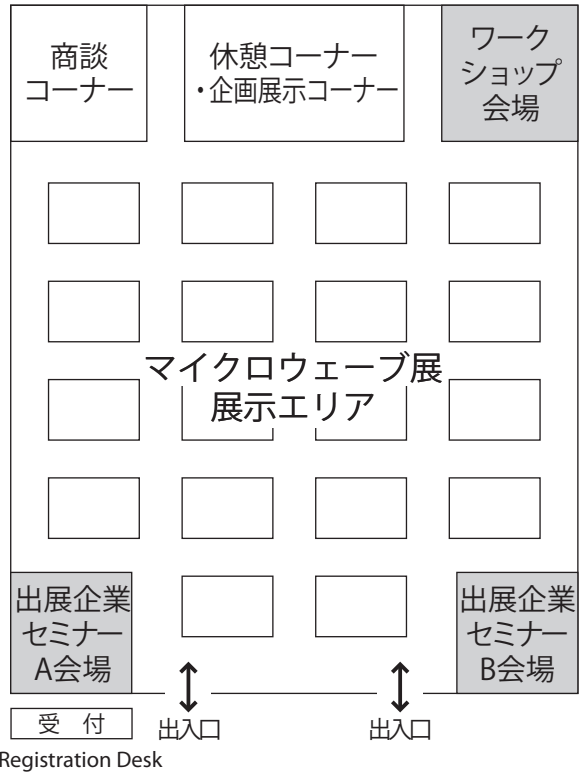

パシフィコ横浜全景図
Map of Pacifico Yokohama

展示ホールDワークショップ会場案内
Workshop Room in
Exhibition Hall D Floor Guide

F201～F204ワークショップ会場案内
Room F201～F204 Workshop Floor Guide

〔飲食施設のご案内〕

展示ホール

- ー入口側ー
- 2F ファーストフード
- 濱屋玄衛門 (72席)
- 横濱ミルクホール (100席)
- カフェ・ド・クリエ (58席)
- 1F デイリーヤマザキ (コンビニエンスストア)

- ー臨港パーク側ー
- 2F リストランテ アッティモ (130席)
- DANZERO (ダンゼロ) (150席)

会議センター

- 6F ベイブリッジカフェテリア (130席)
- 2F ティールーム (喫茶のみ / 30席)

インターコンチネンタルホテル

- 1F, 2F レストラン・ラウンジ