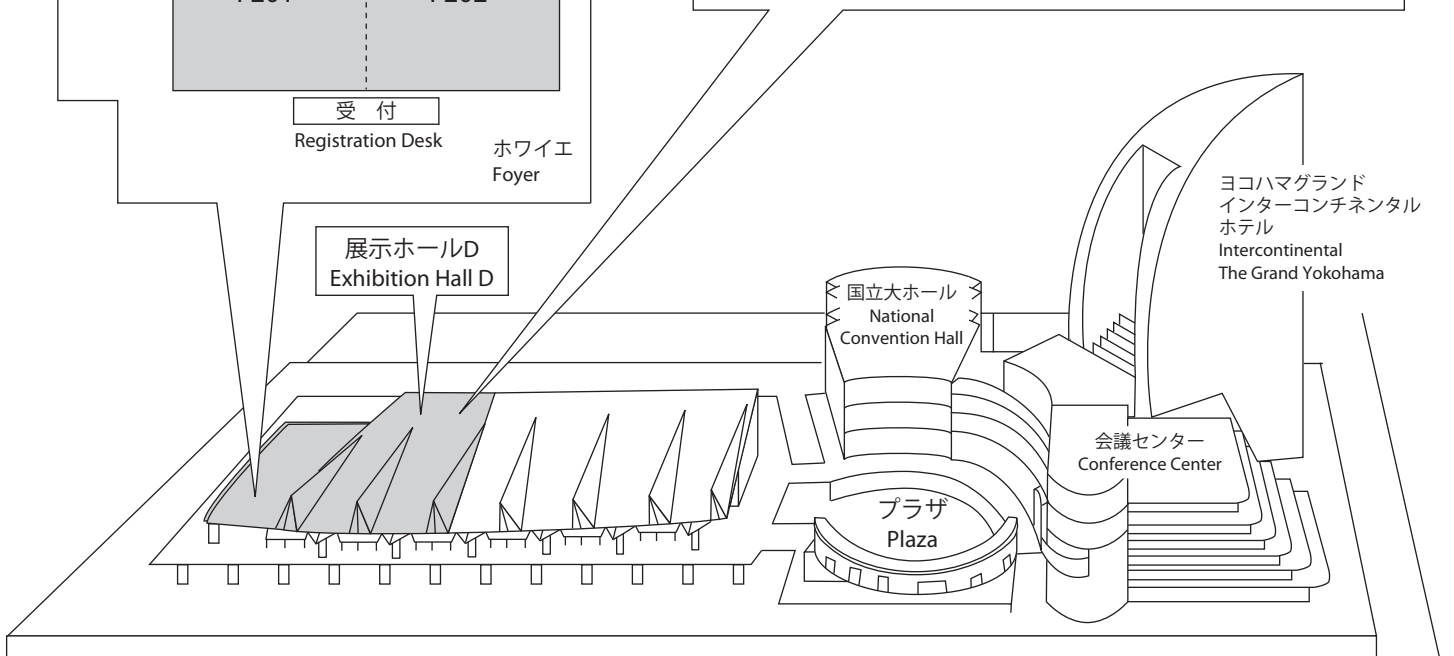

パシフィコ横浜全景図
Map of Pacifico Yokohama

展示ホールDワークショップ会場案内
Workshop Room in
Exhibition Hall D Floor Guide

F201～F204ワークショップ会場案内
Room F201～F204 Workshop Floor Guide

〔飲食施設のご案内〕

展示ホール

- ー入口側ー
- 2F ファーストフード
- 濱屋玄衛門 (72席)
- 横濱ミルクホール (100席)
- カフェ・ド・クリエ (58席)
- 1F デイリーヤマザキ (コンビニエンスストア)

- ー臨港パーク側ー
- 2F リストランテ アッティモ (130席)
- DANZERO (ダンゼロ) (150席)

会議センター

- 6F ベイブリッジカフェテリア (130席)
- 2F ティールーム (喫茶のみ / 30席)

インターコンチネンタルホテル

- 1F, 2F レストラン・ラウンジ