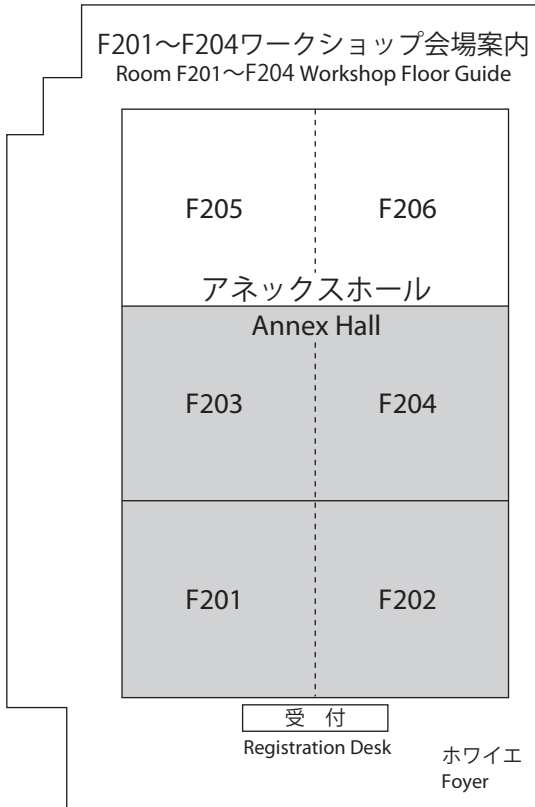

パシフィコ横浜全景図
Map of Pacifico Yokohama

展示ホールDワークショップ会場案内
Workshop Room in
Exhibition Hall D Floor Guide

F201～F204ワークショップ会場案内
Room F201～F204 Workshop Floor Guide

〔飲食施設のご案内〕

展示ホール

- ー入口側ー
- 2F ファーストフード
- 濱屋玄衛門 (72席)
- 横濱ミルクホール (100席)
- カフェ・ド・クリエ (58席)
- 1F デイリーヤマザキ (コンビニエンスストア)

- ー臨港パーク側ー
- 2F リストランテ アッティモ (130席)
- DANZERO (ダンゼロ) (150席)

会議センター

- 6F ベイブリッジカフェテリア (130席)
- 2F ティールーム (喫茶のみ / 30席)

インターコンチネンタルホテル

- 1F, 2F レストラン・ラウンジ