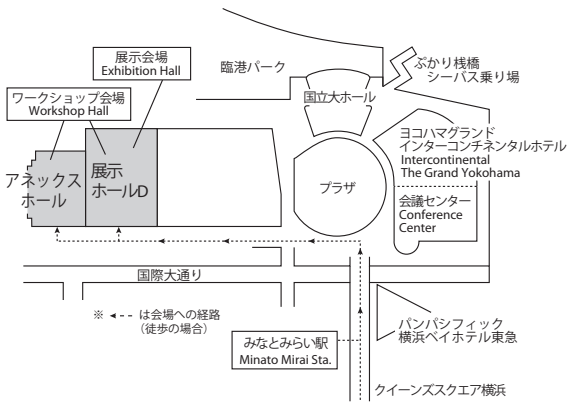

パシフィコ横浜全景図
Map of Pacifico Yokohama

展示ホールDワークショップ会場案内
Workshop Room in
Exhibition Hall D Floor Guide

F201～F204ワークショップ会場案内
Room F201～F204 Workshop Floor Guide

〔飲食施設のご案内〕

展示ホール

- ー入口側ー
- 2F ファーストフード
- 濱屋玄衛門 (72席)
- 横濱ミルクホール (100席)
- カフェ・ド・クリエ (58席)
- 1F デイリーヤマザキ (コンビニエンスストア)

- ー臨港パーク側ー
- 2F リストランテ アッティモ (130席)
- DANZERO (ダンゼロ) (150席)

会議センター

- 6F ベイブリッジカフェテリア (130席)
- 2F ティールーム (喫茶のみ / 30席)

インターコンチネンタルホテル

- 1F, 2F レストラン・ラウンジ