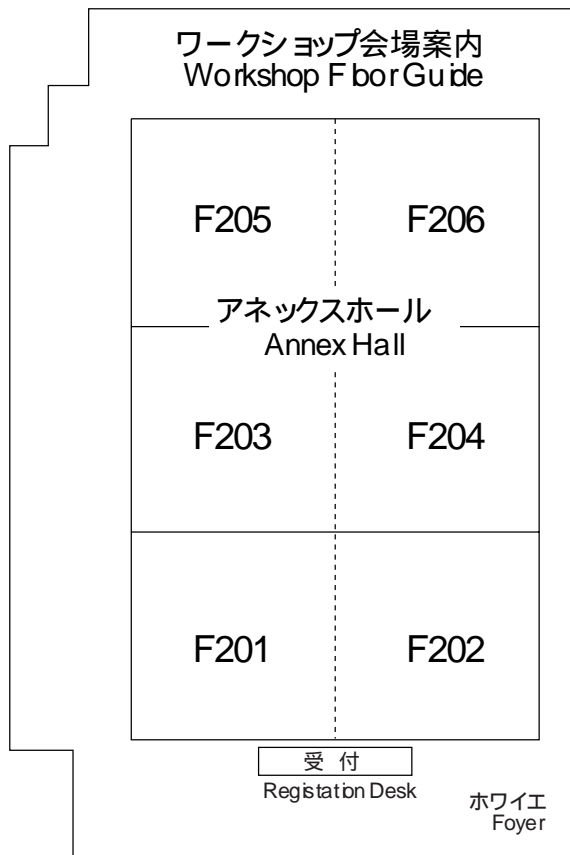

ワークショップ会場案内
Workshop Floor Guide

パシフィック横浜全景図
Map of Pacifico Yokohama

飲食施設のご案内

展示ホール

- 入口側 -
- 2F ファーストフード
YOKOHAMA フードテラス (80席)
横濱ミレクホール (100席)
- 1F デイリーヤマザキ (コンビニエンスストア)

- 臨港パーク側 -
- 2F リストランテ アッティモ (130席)
FLO 横浜 (150席)

会議センター

- 6F ベイブリッジカフェテリア (130席)
- 2F ティールーム (喫茶のみ / 3席)

インターコンチネンタルホテル

- 1F, 2F レストラン・ラウンジ