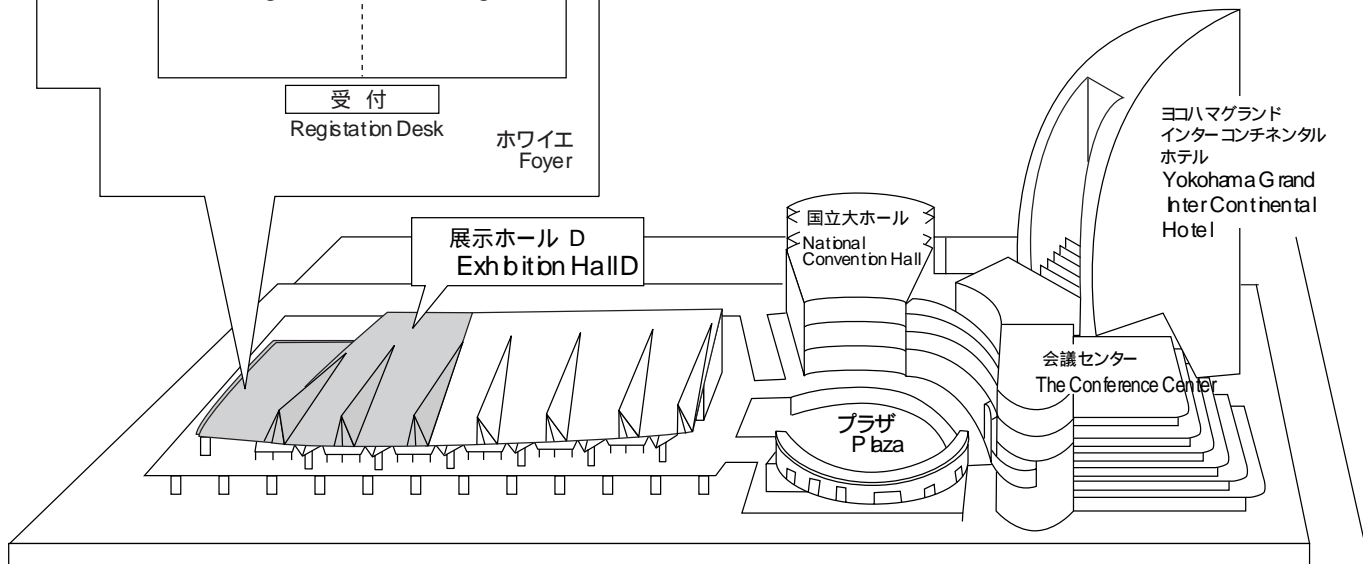

ワークショップ会場案内
Workshop Floor Guide

パシフィック横浜全景図
Map of Pacifico Yokohama

飲食施設のご案内

展示ホール

- 入口側 -
- 2F ファーストフード
YOKOHAMA フードテラス (80席)
横濱ミレクホール (100席)
- 1F デイリーヤマザキ (コンビニエンスストア)

- 臨港パーク側 -
- 2F リストランテ アッティモ (130席)
FLO 横浜 (150席)

会議センター

- 6F ベイブリッジカフェテリア (130席)
- 2F ティールーム (喫茶のみ / 3席)

インターコンチネンタルホテル

- 1F, 2F レストラン・ラウンジ