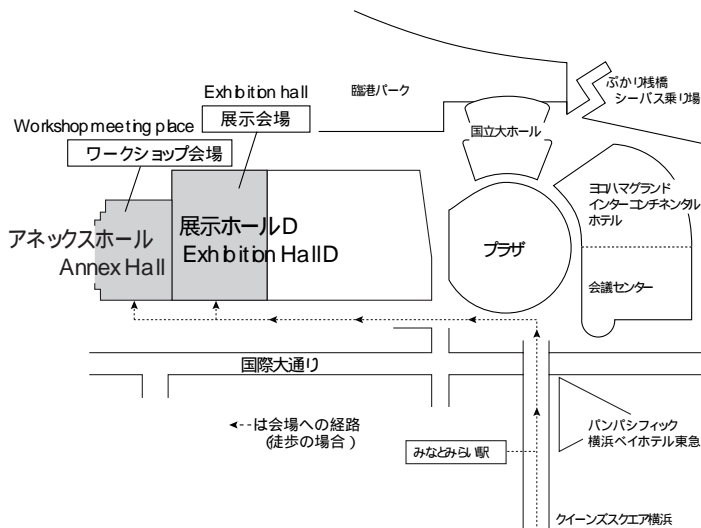

ワークショップ会場案内
Workshop Floor Guide

パシフィック横浜全景図
Map of Pacifico Yokohama

飲食施設のご案内

展示ホール

- 入口側 -
- 2F ファーストフード
YOKOHAMA フードテラス (80席)
横濱ミレクホール (100席)
- 1F デイリーヤマザキ (コンビニエンスストア)

- 臨港パーク側 -
- 2F リストランテ アッティモ (130席)
FLO 横浜 (150席)

会議センター

- 6F ベイブリッジカフェテリア (130席)
- 2F ティールーム (喫茶のみ / 3席)

インターコンチネンタルホテル

- 1F, 2F レストラン・ラウンジ